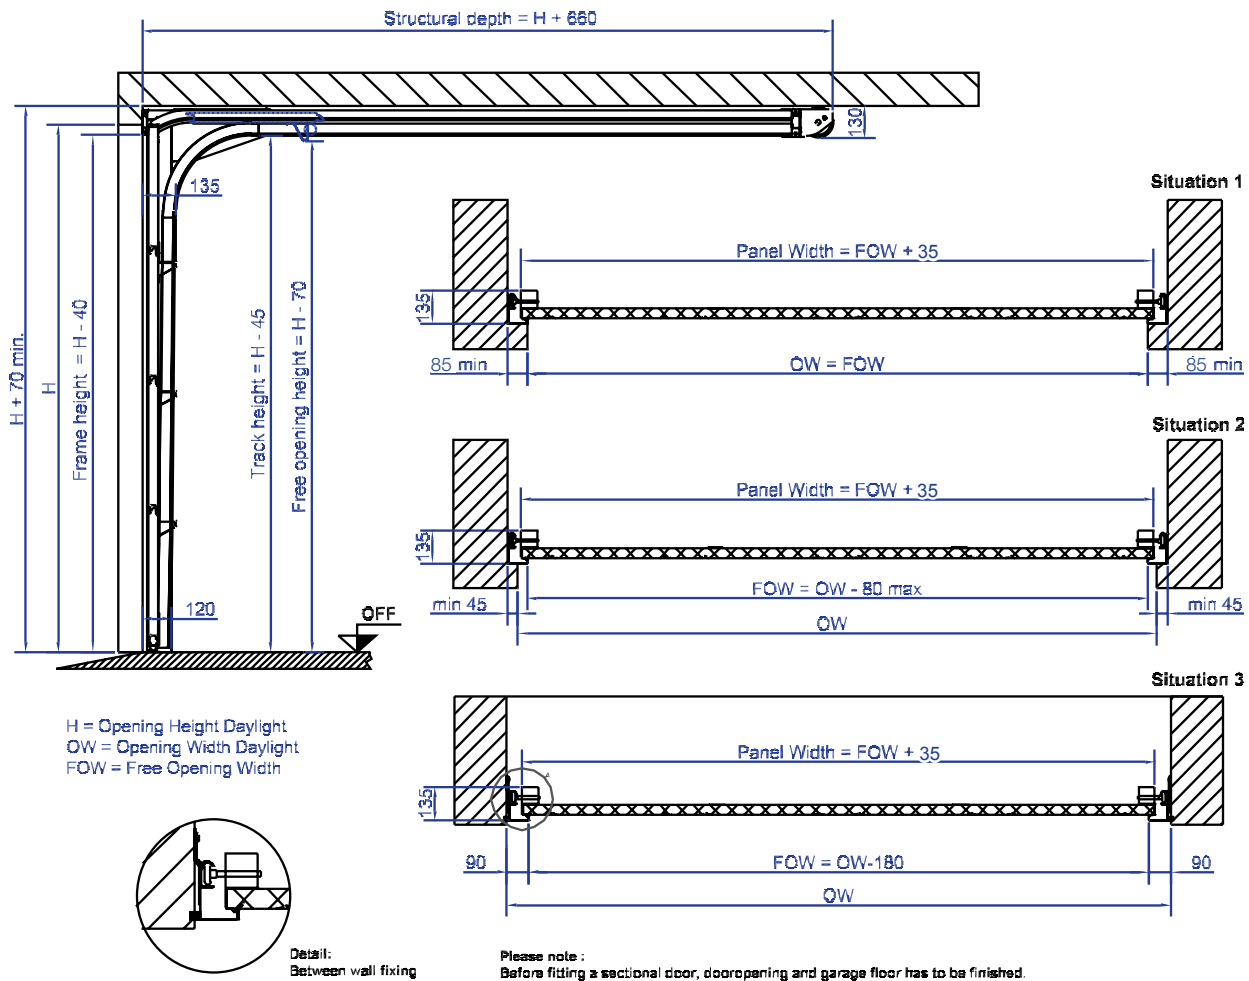

Connection bracket 24623

- For lintel to vertical angle connection

Lintel profile

Art. nr	Length
23400-2500	2500
23400-3000	3000
23400-5000	5000
23400-6000	6000

Mounting bracket 24624

- For lintel profile connection

Renovation door system

Build-in spaces for REN70 system.

Pre-assembled trackset overview for REN70 system

Horizontal trackset REN 70 (Pair).

Curve section
REN 70 (Pair).

	Vertical trackset REN70 (Pair)		Horizontal trackset REN70 (Pair)		Curve section REN70 (pair)
	bolted version	rivet version	bolted version	rivet version	rivet version
Opening height (H)	article	article	article	article	article
2000	43000-2000	43010-2000	43001-2000	43011-2000	43012
2125	43000-2125	43010-2125	43001-2125	43011-2125	43012
2250	43000-2250	43010-2250	43001-2250	43011-2250	43012
2375	43000-2375	43010-2375	43001-2375	43011-2375	43012
2500	43000-2500	43010-2500	43001-2500	43011-2500	43012
2750	43000-2750	43010-2750	43001-2750	43011-2750	43012
3000	43000-3000	43010-3000	43001-3000	43011-3000	43012